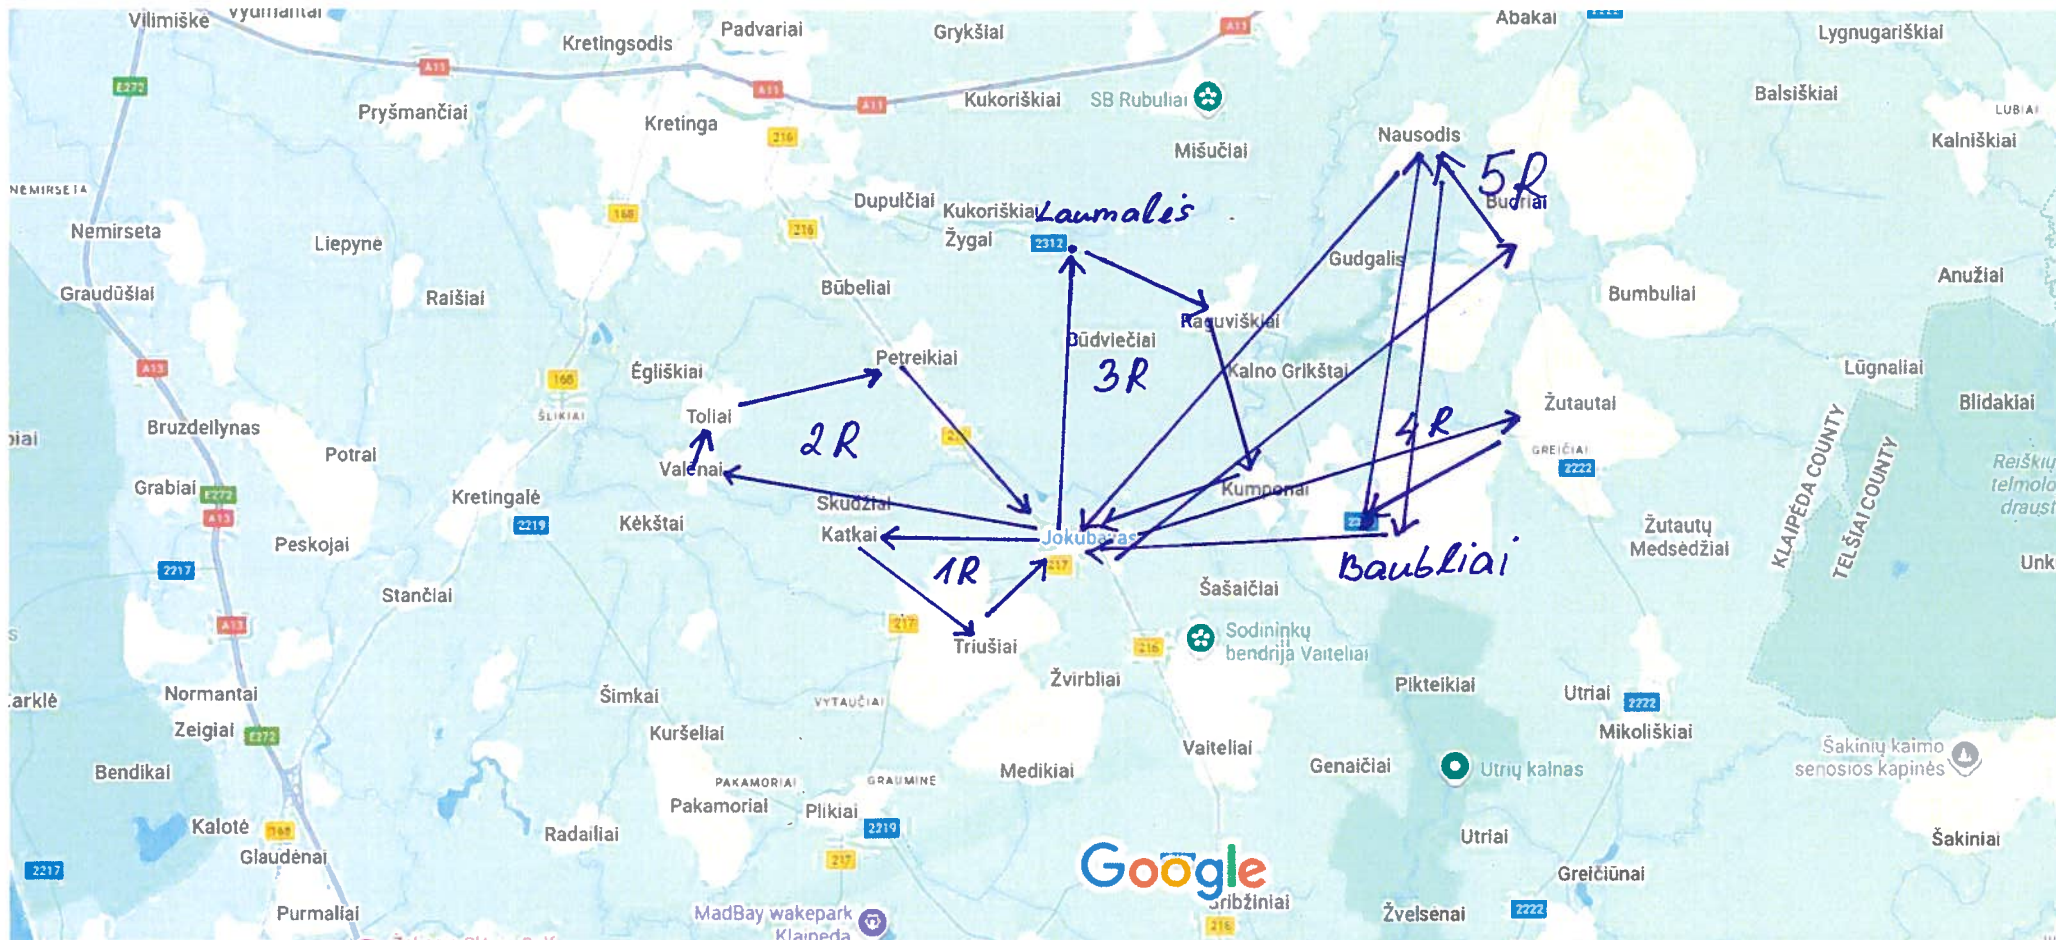

PAPILDOMI MARŠRUTAI ESANT POREIKIUI

- 8 P. MARŠRUTAS.** Jokūbavas-Vaiteliai-Jokūbavas
- 9 P. MARŠRUTAS.** Jokūbavas-s/b „Rasa“-Baubliai-Jokūbavas
- 10 P. MARŠRUTAS.** Jokūbavas-s/b „Rasa“-Jokūbavas
- 11 P. MARŠRUTAS.** Jokūbavas-Raguviškiai-Laumalės-Jokūbavas
- 12 P. MARŠRUTAS.** Jokūbavas-Raguviškiai-Jokūbavas
- 1 K. MARŠRUTAS.** Jokūbavas-Degalinė

Map data ©2025 Google 2 km 

MARŠRUTAI PO PAMOKŲ IŠ MOKYKLOS

- 1 P. MARŠRUTAS. Jokūbavas-Vaiteliai-Gribžiniai-Vaiteliai-Jokūbavas
- 2 P. MARŠRUTAS. Jokūbavas-Petrelkiai-Toliai-Valėnai-Jokūbavas
- 3 P. MARŠRUTAS. Jokūbavas-Triušiai-Katkai-Jokūbavas
- 4P. MARŠRUTAS. Jokūbavas-Baubliai-Jokūbavas
- 5P. MARŠRUTAS. Jokūbavas-s/b „Rasa“-Raguviškiai-Jokūbavas
- 6P. MARŠRUTAS. Jokūbavas-Nausodis-Budriai-Žutautai-Jokūbavas
- 7.P. MARŠRUTAS . Jokūbavas-s/b „Rasa“-Raguviškiai-Laumaliai-Baubliai-Jokūbavas

Map data ©2025 Google 2 km

RYTO MARŠRUTAI Į MOKYKLĄ

- 1 R. MARŠRUTAS. Jokūbavas-Katkai-Triušiai-Jokūbavas
- 2 R. MARŠRUTAS. Jokūbavas-Valėnai-Toliai-Petreikiai-Jokūbavas
- 3 R. MARŠRUTAS. Jokūbavas-Laumalės-Raguviškiai-s/b „Rasa“-Jokūbavas
- 4 R. MARŠRUTAS. Jokūbavas-Žutautai-Baubliai-Nausodis-Jokūbavas
- 5 R. MARŠRUTAS. Jokūbavas-Budriai-Nausodis-Baubliai-Jokūbavas

Map data ©2025 Google 2 km